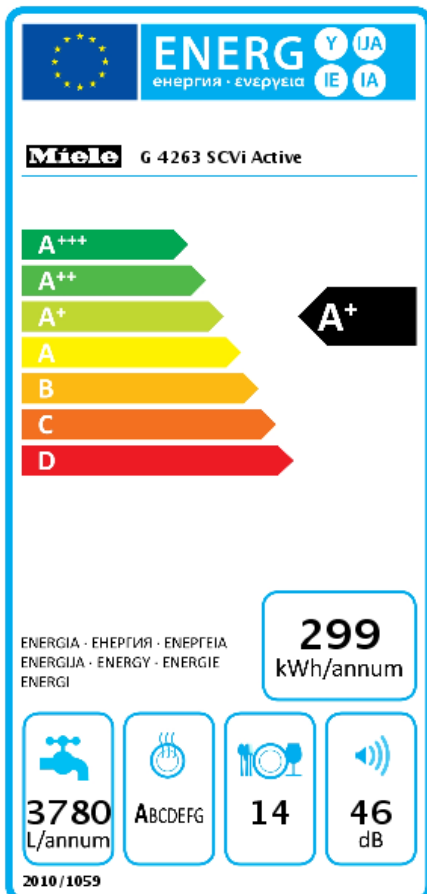

Vollintegrierter „MIELE“ Geschirrspüler G 4263 SCViActive mit Besteckschublade für höchsten Komfort zum günstigen Einstiegspreis

- EU – Energieeffizienzklasse A+
- Besteckschublade: Bequemes Be- & Entladen
- Zusätzlich bis zu 40% Strom sparen mit Warm - Wasser- Anschluss bis 60°
- Comfort Close: Tür bleibt in gewünschter Position stehen
- Comfort Korbgestaltung – Jedes Geschirrtteil findet / hat seinen Platz
- Funktionskontrolle = akustisch
- Anzahl Maßgedecke : 14
- Waterproof System

Preis : € 849,00.-inkl.

Lieferung und Inbetriebnahme

- Frischwasserspüler ab 6 L Wasserverbrauch
Minimaler Verbrauch: Im Programm Automatic mit besten Reinigungsergebnissen schon ab 6,0 l
- Umluft Turbo Trocknung
Kondensationstrocknung mit Hilfe von kühler Raumluft.
- 5 verschiedene Spülprogramme